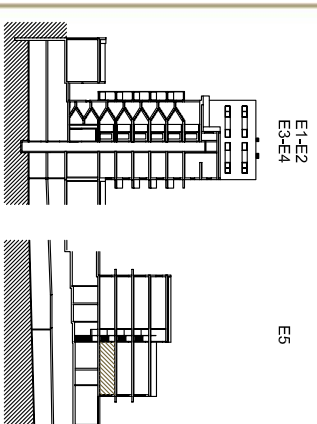

Castellarnau

Habitatge:	ES-1C
Sup. útil:	97.90 m ²
Sup. útil terrasses:	8.60 m ²
Sup. construïda:	158.28 m ²
Escala del plànol:	1/50
Data:	JUNY 2011
Localització:	Castellarnau (Sabadell)
Estat:	En construcció
Lic. obres (nº exp):	2009LLM.00168
Data exp:	11/12/09