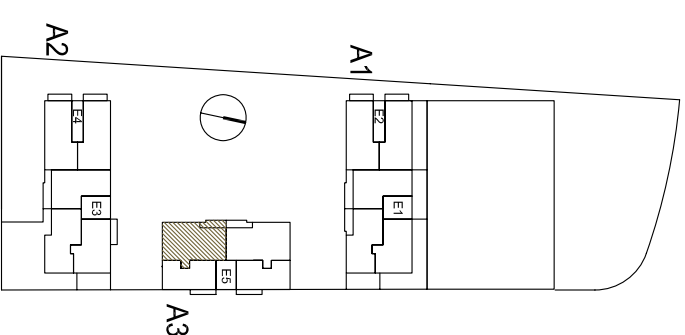

Castellarnau

Habitatge:	ES-1C
Sup. útil:	97.90 m ²
Sup. útil terrasses:	8.60 m ²
Sup. construïda:	158.28 m ²
Escala del plànol:	1/50
Data:	JUNY 2011
Localització:	Castellarnau (Sabadell)
Estat:	En construcció
Lic. obres (nº exp):	2009LLM.00168
Data exp:	11/12/09