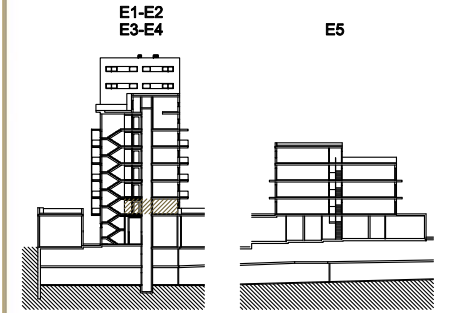

# Castellarnau

<b>Habitatge:</b>	E1-1A
<b>Sup. útil:</b>	81.50 m <sup>2</sup>
<b>Sup. útil terrasses:</b>	43.80 m <sup>2</sup>
<b>Sup. construïda:</b>	133.90 m <sup>2</sup>
<b>Escala del plànol:</b>	1/75
<b>Data:</b>	JUNY 2011
<b>Localització:</b>	Castellarnau (Sabadell)
<b>Estat:</b>	En construcció
<b>Llic. obres (nº exp):</b>	2009LLMJ00168
<b>Data exp:</b>	11/12/09