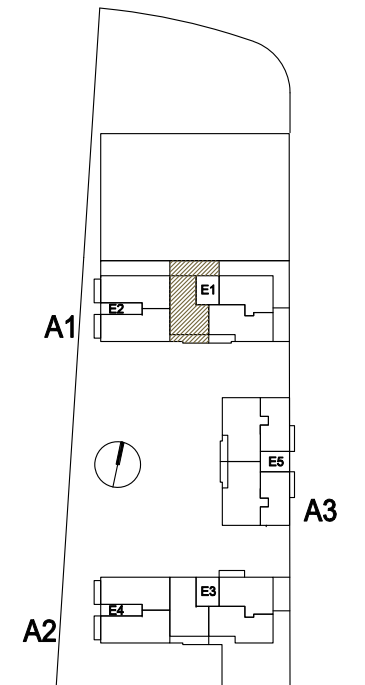

NOTA: el mobiliari, llits, taules, cadires.... indica una possible distribució i no està inclos a la venda. El plànol queda condicionat a la Direcció Facultativa; qualsevol canvi no suposarà una disminució de les qualitats indicades.

# Castellarnau

<b>Habitatge:</b>	E1-1A
<b>Sup. útil:</b>	81.50 m <sup>2</sup>
<b>Sup. útil terrasses:</b>	43.80 m <sup>2</sup>
<b>Sup. construïda:</b>	133.90 m <sup>2</sup>
<b>Escala del plànol:</b>	1/75
<b>Data:</b>	JUNY 2011
<b>Localització:</b>	Castellarnau (Sabadell)
<b>Estat:</b>	En construcció
<b>Llic. obres (nº exp):</b>	2009LLMJ00168
<b>Data exp:</b>	11/12/09